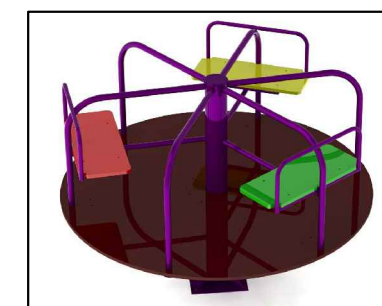

Оборудование детской площадки

Песочница "Солнышко 1" - 1шт.

Детская горка Г-2 - 1шт.

Балансир Кб-3 - 1шт.

Карусель КР-2 - 1шт.

Качели Кч-6 - 1шт.

Качалка "Клубника" - 1шт.

Ограждение для детской площадки - 27 шт.

Оборудование хозяйственной площадки

Стойки для сушки белья 2100x1500 - 2 пары

Оборудование площадок для отдыха

Скамейка Ск-7 - 8шт.

Урна с козырьком - 6 шт.