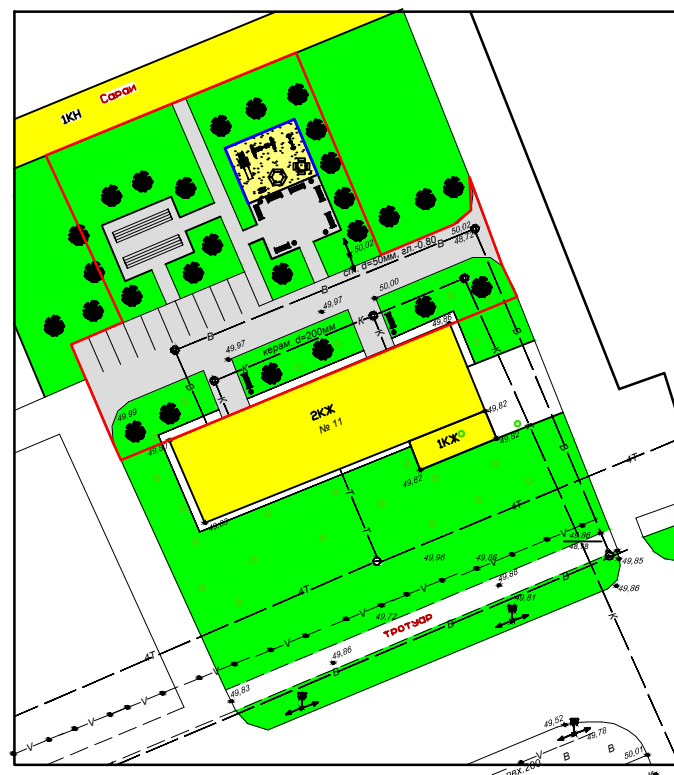

Дизайн-проект территорий многоквартирного жилого дома № 11 по пр-ту В.И. Ленина в г. Адыгейске

Условные обозначения

	-	" "	" "	" "	=
	-	" "	" "	" "	"/: 22 0 0
	-	" "	" "	" "	032/42 "/: 2 0 0
	-	" "	" "	" "	"322 42 : 0/642 0
	-	" "	" "	" "	"722 4222 0/35 0* "36 0-

Оборудование детской площадки

Песочница "Солнышко 1" - 1шт.

Детская горка Г-2 - 1шт.

Балансир Кб-3 - 1шт.

Карусель КР-2 - 1шт.

Качели Кч-6 - 1шт.

Качалка "Клубника" - 1шт.

Ограждение для детской площадки - 27 шт.

Оборудование хозяйственной площадки

Стойки для сушки белья 2100x1500 - 2 пары

Оборудование площадок для отдыха

Скамейка Ск-7 - 8шт.

Урна с козырьком - 6 шт.