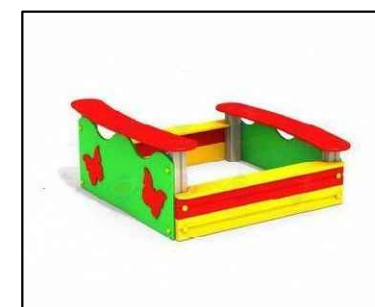

Дизайн-проект территорий многоквартирного жилого дома № 11 по пр-ту В.И. Ленина в г. Адыгейске

Условные обозначения

	-	" "	" "	" "	=
	-	" "	" "	" "	"/: 22 0 0
	-	" "	" "	" "	032/42 "/: 2 0 0
	-	" "	" "	" "	"322 42 : 0/642 0
	-	" "	" "	" "	"722 4222 0/35 0* "36 0-

Оборудование детской площадки

Песочница "Солнышко 1" - 1шт.

Детская горка Г-2 - 1шт.

Балансир Кб-3 - 1шт.

Карусель КР-2 - 1шт.

Качели Кч-6 - 1шт.

Качалка "Клубника" - 1шт.

Ограждение для детской площадки - 27 шт.

Оборудование хозяйственной площадки

Стойки для сушки белья 2100x1500 - 2 пары

Оборудование площадок для отдыха

Скамейка Ск-7 - 8шт.

Урна с козырьком - 6 шт.