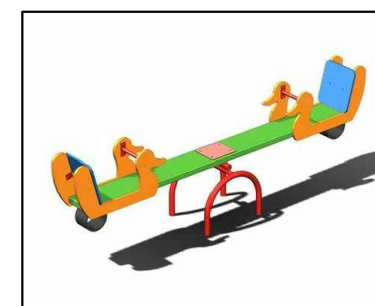

Оборудование детской площадки

Песочница "Солнышко 1" - 1шт.

Детская горка Г-2 - 1шт.

Балансир Кб-3 - 1шт.

Карусель КР-2 - 1шт.

Качели Кч-6 - 1шт.

Качалка "Клубника" - 1шт.

Ограждение для детской площадки - 27 шт.

Оборудование хозяйственной площадки

Стойки для сушки белья 2100x1500 - 2 пары

Оборудование площадок для отдыха

Скамейка Ск-7 - 8шт.

Урна с козырьком - 6 шт.