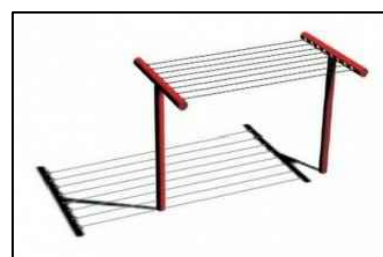

Оборудование детской площадки

Песочница "Солнышко 1" - 1шт.

Детская горка Г-2 - 1шт.

Балансир Кб-3 - 1шт.

Карусель КР-2 - 1шт.

Качели Кч-6 - 1шт.

Качалка "Клубника" - 1шт.

Ограждение для детской площадки - 27 шт.

Оборудование хозяйственной площадки

Стойки для сушки белья 2100x1500 - 2 пары

Оборудование площадок для отдыха

Скамейка Ск-7 - 8шт.

Урна с козырьком - 6 шт.